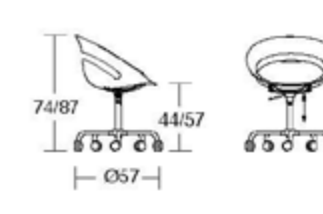

**SOL**  
 m<sup>3</sup> 0.37x2 cart. 1  
 kg 6.00 ø mm 16

**TESS G**  
 m<sup>3</sup> 0.19 cart. 1  
 kg 7.00 ø mm 40  
 swivable

**TESS SH**  
 m<sup>3</sup> 0.11 cart. 2  
 kg 9.00 ø mm 40  
 swivable

**SPOT SH**  
 m<sup>3</sup> 0.12 cart. 2  
 kg 9.10 swivable

**SPOT S65**  
 m<sup>3</sup> 0.14 cart. 2  
 kg 9.50 fix

**SPOT S81**  
 m<sup>3</sup> 0.14 cart. 2  
 kg 9.60 swivable

**SPOT FIX SH**  
 m<sup>3</sup> 0.12 cart. 2  
 kg 8.00 swivable

**TINA**  
 m<sup>3</sup> 0.24x2 cart. 1  
 kg 4.80 ø mm 16

**TINA 2**  
 m<sup>3</sup> 0.18 cart. 1  
 kg 6.00 ø mm 40  
 swivable

**TINA 5**  
 m<sup>3</sup> 0.18 cart. 1  
 kg 8.50 ø mm 40  
 swivable