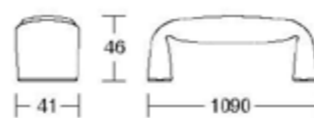

**QUID SH**  
 m³ 0.17 cart. 1  
 kg 8.50 swivable

**QUID S**  
 m³ 0.16x2 cart. 1  
 kg 4.30 ø mm 11  
 stackable

**QUID S60**  
 m³ 0.21x2 cart. 1  
 kg 4.40 ø mm 11  
 stackable

**QUID S65**  
 m³ 0.21x2 cart. 1  
 kg 4.50 ø mm 11  
 stackable

**SIDUS**  
 m³ 0.24 cart. 1  
 kg 10.30

**SLIM**  
 m<sup>3</sup> 0.24x4 cart. 1  
 kg 5.00 ø mm 16

**SLIM 3**  
 m<sup>3</sup> 0.36x4 cart. 1  
 kg 5.50 ø mm 16  
 stackable

**TESS**  
 m<sup>3</sup> 0.24x4 cart. 1  
 kg 5.00 ø mm 16