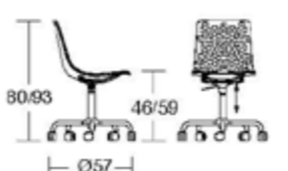

TESS G
m³ 0.19 cart. 1
kg 7.00 ø mm 40
swivable