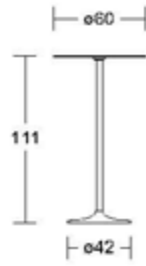

**CIAO C61**  
 m<sup>3</sup> 0.16 cart. 2  
 kg 18.00 swivable

**BOLERO**  
 m<sup>3</sup> 0.26x1 cart. 1  
 kg 8.00 ø mm 16

**CIAO R**  
 m<sup>3</sup> 0.18 cart. 2  
 kg 10.70 swivable

**CIAO S**  
 m<sup>3</sup> 0.08 cart. 2  
 kg 12.20 swivable

**CIAO SA**  
 m<sup>3</sup> 0.12 cart. 2  
 kg 11.50 swivable

**CIAO SH**  
 m<sup>3</sup> 0.12 cart. 2  
 kg 11.50 swivable

**CIAO S81**  
 m<sup>3</sup> 0.14 cart. 2  
 kg 11.50 swivable

**CIAO S65**  
 m<sup>3</sup> 0.14 cart. 2  
 kg 11.90 fix

**CIAO FIX SA**  
 m<sup>3</sup> 0.12 cart. 2  
 kg 8.00 swivable

**ELIOS C**  
 m<sup>3</sup> 0.35x2 cart. 1  
 kg 7.20 ø mm 18

**ELIOS G**  
 m<sup>3</sup> 0.24 cart. 1  
 kg 10.00 swivable

**ELIOS SB**  
 m<sup>3</sup> 0.16 cart. 2  
 kg 11.80 swivable

**ELIOS FIX SA**  
 m<sup>3</sup> 0.15 cart. 2  
 kg 9.50 swivable

**CIAO MT**  
 m<sup>3</sup> 0.10 cart. 3  
 kg 17.00 glass mm 10 temp.

**CIAO BT**  
 m<sup>3</sup> 0.10 cart. 3  
 kg 17.00 glass mm 10 temp.