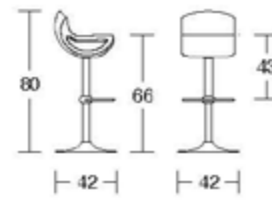

**BISOU R**  
 m<sup>3</sup> 0.23 cart. 1  
 kg 9.50 swivable

**CIAO C**  
 m<sup>3</sup> 0.12 cart. 2  
 kg 13.70 swivable

**CIAO CA**  
 m<sup>3</sup> 0.16 cart. 2  
 kg 13.00 swivable

**CIAO C65**  
 m<sup>3</sup> 0.18 cart. 2  
 kg 13.40 fix

**CIAO C61**  
 m<sup>3</sup> 0.16 cart. 2  
 kg 18.00 swivable

**BOLERO**  
 m<sup>3</sup> 0.26x1 cart. 1  
 kg 8.00 ø mm 16

**CIAO R**  
 m<sup>3</sup> 0.18 cart. 2  
 kg 10.70 swivable

**CIAO S**  
 m<sup>3</sup> 0.08 cart. 2  
 kg 12.20 swivable

**CIAO SA**  
 m<sup>3</sup> 0.12 cart. 2  
 kg 11.50 swivable

**CIAO SH**  
 m<sup>3</sup> 0.12 cart. 2  
 kg 11.50 swivable

**CIAO S81**  
 m<sup>3</sup> 0.14 cart. 2  
 kg 11.50 swivable

**CIAO S65**  
 m<sup>3</sup> 0.14 cart. 2  
 kg 11.90 fix

**CIAO FIX SA**  
 m<sup>3</sup> 0.12 cart. 2  
 kg 8.00 swivable

**ELIOS C**  
 m<sup>3</sup> 0.35x2 cart. 1  
 kg 7.20 ø mm 18

**ELIOS G**  
 m<sup>3</sup> 0.24 cart. 1  
 kg 10.00 swivable

**ELIOS SB**  
 m<sup>3</sup> 0.16 cart. 2  
 kg 11.80 swivable