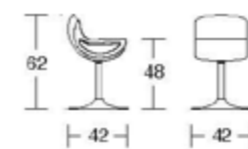

**BUBBLE SA**  
 m<sup>3</sup> 0.33x2 cart. 1  
 kg 5.50 ø mm 18

**ARCO**  
 m<sup>3</sup> 0.34x2 cart. 1  
 kg 6.50 stackable

**CIAK SA**  
 m<sup>3</sup> 0.12 cart. 2  
 kg 8.50 swivable

**CIAK SH**  
 m<sup>3</sup> 0.12 cart. 2  
 kg 8.50 swivable

**CIAK S78**  
 m<sup>3</sup> 0.14 cart. 2  
 kg 8.50 swivable

**CIAK FIX SA**  
 m<sup>3</sup> 0.12 cart. 2  
 kg 7.60 swivable

**BISOU**  
 m<sup>3</sup> 0.45x2 cart. 1  
 kg 6.70 ø mm 22

**BISOU 2**  
 m<sup>3</sup> 0.19 cart. 1  
 kg 8.80 swivable

**BISOU R**  
 m<sup>3</sup> 0.23 cart. 1  
 kg 9.50 swivable

**CIAO C**  
 m<sup>3</sup> 0.12 cart. 2  
 kg 13.70 swivable

**CIAO CA**  
 m<sup>3</sup> 0.16 cart. 2  
 kg 13.00 swivable

**CIAO C65**  
 m<sup>3</sup> 0.18 cart. 2  
 kg 13.40 fix

**CIAO C61**  
 m<sup>3</sup> 0.16 cart. 2  
 kg 18.00 swivable

**BOLERO**  
 m<sup>3</sup> 0.26x1 cart. 1  
 kg 8.00 ø mm 16

**CIAO R**  
 m<sup>3</sup> 0.18 cart. 2  
 kg 10.70 swivable

**CIAO S**  
 m<sup>3</sup> 0.08 cart. 2  
 kg 12.20 swivable