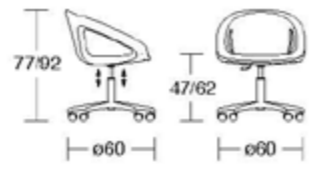

**CIAO FIX SA**  
 m<sup>3</sup> 0.12 cart. 2  
 kg 8.00 swivable

**ELIOS C**  
 m<sup>3</sup> 0.35x2 cart. 1  
 kg 7.20 ø mm 18

**ELIOS G**  
 m<sup>3</sup> 0.24 cart. 1  
 kg 10.00 swivable

**ELIOS SB**  
 m<sup>3</sup> 0.16 cart. 2  
 kg 11.80 swivable

**ELIOS FIX SA**  
 m<sup>3</sup> 0.15 cart. 2  
 kg 9.50 swivable

**CIAO MT**  
 m<sup>3</sup> 0.10 cart. 3  
 kg 17.00 glass mm 10 temp.

**CIAO BT**  
 m<sup>3</sup> 0.10 cart. 3  
 kg 17.00 glass mm 10 temp.

**CIAO TC**  
 m<sup>3</sup> 0.05 cart. 3  
 kg 8.60 glass mm 8 temp.

**FATA**  
 m<sup>3</sup> 0.19x2 cart. 1  
 kg 4.00 stackable

**DELICE**  
 m<sup>3</sup> 0.19 cart. 1  
 kg 7.40 ø mm 18

**DELICE 2**  
 m<sup>3</sup> 0.19 cart. 1  
 kg 16.50 swivable

**DELICE R**  
 m<sup>3</sup> 0.24 cart. 1  
 kg 11.00 swivable

**FLASH SH**  
 m<sup>3</sup> 0.16 cart. 2  
 kg 12.00 swivable

**FLASH FIX SH**  
 m<sup>3</sup> 0.16 cart. 2  
 kg 9.50 swivable

**DUETTO**  
 m<sup>3</sup> 0.33x2 cart. 1  
 kg 7.00 ø mm 11  
 stackable