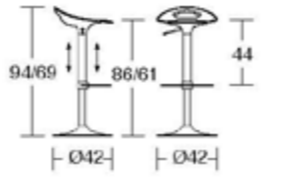

**QUID S75**  
 m³ 0.30x2 cart. 1  
 kg 4.60 ø mm 11  
 stackable

**QUID S81**  
 m³ 0.30x2 cart. 1  
 kg 4.80 ø mm 11  
 stackable

**PEPE**  
 m³ 0.16 cart. 1  
 kg 6.00

**SALUT**  
 m³ 0.49 cart. 2  
 kg 30.50

**PIERRE SH**  
 m³ 0.11 cart. 2  
 kg 9.50 swivable

**PIERRE FIX SH**  
 m³ 0.11 cart. 2  
 kg 8.50 swivable

**PIERRE 1 S65**  
 m³ 0.17 cart. 2  
 kg 7.70

**PIERRE 1 S81**  
 m³ 0.20 cart. 2  
 kg 7.70

**SAMBA SH**  
 m³ 0.17 cart. 1  
 kg 8.50 swivable

**SAMBA S**  
 m³ 0.17 cart. 1  
 kg 5.60 swivable

**SAMBA G1**  
 m³ 0.11 cart. 1  
 kg 7.20 swivable

**SAMBA G2**  
 m³ 0.11 cart. 1  
 kg 5.10 swivable