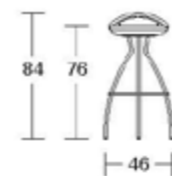

M40

M0U

M0R

M0K

M0M

softline**datitecnici**/softline**technicaldata**

**ALBA SH**  
 m<sup>3</sup> 0.16 cart. 2  
 kg 10.00 swivable

**BUBBLE S**  
 m<sup>3</sup> 0.30x2 cart. 1  
 kg 4.70 ø mm 18

**BUBBLE SA**  
 m<sup>3</sup> 0.33x2 cart. 1  
 kg 5.50 ø mm 18

**ARCO**  
 m<sup>3</sup> 0.34x2 cart. 1  
 kg 6.50 stackable

**CIAK SA**  
 m<sup>3</sup> 0.12 cart. 2  
 kg 8.50 swivable

**CIAK SH**  
 m<sup>3</sup> 0.12 cart. 2  
 kg 8.50 swivable

**CIAK S78**  
 m<sup>3</sup> 0.14 cart. 2  
 kg 8.50 swivable

**CIAK FIX SA**  
 m<sup>3</sup> 0.12 cart. 2  
 kg 7.60 swivable

**BISOU**  
 m<sup>3</sup> 0.45x2 cart. 1  
 kg 6.70 ø mm 22

**BISOU 2**  
 m<sup>3</sup> 0.19 cart. 1  
 kg 8.80 swivable