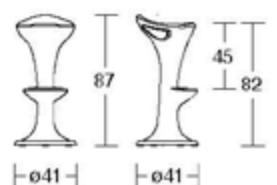

**PARVUS H45**  
 m<sup>3</sup> 0.16x2 cart. 1  
 kg 4.00 ø mm 14

**MUSA**  
 m<sup>3</sup> 0.32x4 cart. 1  
 kg 2.90 stackable

**PAULINE**  
 m<sup>3</sup> 0.24x4 cart. 1  
 kg 4.30 ø mm 16

**PAULINE 2**  
 m<sup>3</sup> 0.11 cart. 1  
 kg 5.10 ø mm 40  
 swivable

**PAULINE 3**  
 m<sup>3</sup> 0.42x4 cart. 1  
 kg 4.30 ø mm 18  
 stackable

**PAULINE 5**  
 m<sup>3</sup> 0.11 cart. 1  
 kg 5.10 ø mm 40  
 swivable

**PAULINE G**  
 m³ 0.19 cart. 1  
 kg 9.00 swivable

**QUID S75**  
 m³ 0.30x2 cart. 1  
 kg 4.60 ø mm 11  
 stackable

**QUID S81**  
 m³ 0.30x2 cart. 1  
 kg 4.80 ø mm 11  
 stackable

**PEPE**  
 m³ 0.16 cart. 1  
 kg 6.00

**SALUT**  
 m³ 0.49 cart. 2  
 kg 30.50