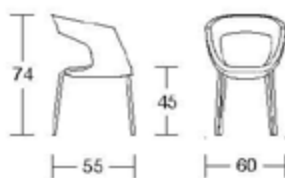

**BUBBLE SA**  
 m<sup>3</sup> 0.33x2 cart. 1  
 kg 5.50 ø mm 18

**ARCO**  
 m<sup>3</sup> 0.34x2 cart. 1  
 kg 6.50 stackable

**CIAK SA**  
 m<sup>3</sup> 0.12 cart. 2  
 kg 8.50 swivable

**CIAK SH**  
 m<sup>3</sup> 0.12 cart. 2  
 kg 8.50 swivable

**CIAK S78**  
 m<sup>3</sup> 0.14 cart. 2  
 kg 8.50 swivable

**CIAK FIX SA**  
 m<sup>3</sup> 0.12 cart. 2  
 kg 7.60 swivable

**BISOU**  
 m<sup>3</sup> 0.45x2 cart. 1  
 kg 6.70 ø mm 22

**BISOU 2**  
 m<sup>3</sup> 0.19 cart. 1  
 kg 8.80 swivable