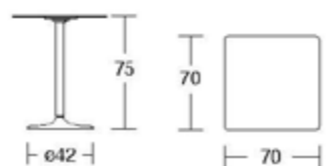

**DUETTO 4**  
 m<sup>3</sup> 0.33x2 cart. 1  
 kg 6.80 ø mm 16  
 stackable

**FLUT TT**  
 m<sup>3</sup> 0.19 cart. 3  
 kg 27.00

**FLUT ST**  
 m<sup>3</sup> 0.18 cart. 3  
 kg 27.00

**FLUT CT**  
 m<sup>3</sup> 0.08 cart. 3  
 kg 19.00

**FLUT BT**  
 m<sup>3</sup> 0.19 cart. 3  
 kg 23.00

**FLUT BT**  
 m<sup>3</sup> 0,19 cart. 3  
 kg 23,00

**ISI**  
 m<sup>3</sup> 0,29x2 cart. 1  
 kg 5,50 stackable ø 16 mm

**ISI 4**  
 m<sup>3</sup> 0,29x2 cart. 1  
 kg 5,50 stackable ø 16 mm

**GAIA 1**  
 m<sup>3</sup> 0,10 cart. 3  
 kg 21,30

**GAIA 4**  
 m<sup>3</sup> 0,10 cart. 3  
 kg 21,30

**GAIA 2**  
 m<sup>3</sup> 0,10 cart. 3  
 kg 22,30

**GAIA 5**  
 m<sup>3</sup> 0,10 cart. 3  
 kg 22,30