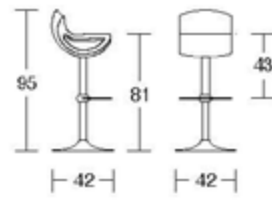

**BISOU R**  
 m<sup>3</sup> 0.23 cart. 1  
 kg 9.50 swivable

**CIAO C**  
 m<sup>3</sup> 0.12 cart. 2  
 kg 13.70 swivable

**CIAO CA**  
 m<sup>3</sup> 0.16 cart. 2  
 kg 13.00 swivable

**CIAO C65**  
 m<sup>3</sup> 0.18 cart. 2  
 kg 13.40 fix

**CIAO C61**  
 m<sup>3</sup> 0.16 cart. 2  
 kg 18.00 swivable

**BOLERO**  
 m<sup>3</sup> 0.26x1 cart. 1  
 kg 8.00 ø mm 16

**CIAO R**  
 m<sup>3</sup> 0.18 cart. 2  
 kg 10.70 swivable

**CIAO S**  
 m<sup>3</sup> 0.08 cart. 2  
 kg 12.20 swivable

**CIAO SA**  
 m<sup>3</sup> 0.12 cart. 2  
 kg 11.50 swivable

**CIAO SH**  
 m<sup>3</sup> 0.12 cart. 2  
 kg 11.50 swivable

**CIAO S81**  
 m<sup>3</sup> 0.14 cart. 2  
 kg 11.50 swivable

**CIAO S65**  
 m<sup>3</sup> 0.14 cart. 2  
 kg 11.90 fix

**CIAO FIX SA**  
 m<sup>3</sup> 0.12 cart. 2  
 kg 8.00 swivable

**ELIOS C**  
 m<sup>3</sup> 0.35x2 cart. 1  
 kg 7.20 ø mm 18

**ELIOS G**  
 m<sup>3</sup> 0.24 cart. 1  
 kg 10.00 swivable

**ELIOS SB**  
 m<sup>3</sup> 0.16 cart. 2  
 kg 11.80 swivable