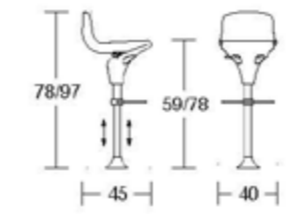

**CIAO FIX SA**  
 m<sup>3</sup> 0.12 cart. 2  
 kg 8.00 swivable

**ELIOS C**  
 m<sup>3</sup> 0.35x2 cart. 1  
 kg 7.20 ø mm 18

**ELIOS G**  
 m<sup>3</sup> 0.24 cart. 1  
 kg 10.00 swivable

**ELIOS SB**  
 m<sup>3</sup> 0.16 cart. 2  
 kg 11.80 swivable

**ELIOS FIX SA**  
 m<sup>3</sup> 0.15 cart. 2  
 kg 9.50 swivable

**CIAO MT**  
 m<sup>3</sup> 0.10 cart. 3  
 kg 17.00 glass mm 10 temp.

**CIAO BT**  
 m<sup>3</sup> 0.10 cart. 3  
 kg 17.00 glass mm 10 temp.

**CIAO TC**  
 m<sup>3</sup> 0.05 cart. 3  
 kg 8.60 glass mm 8 temp.

**FATA**  
 m<sup>3</sup> 0.19x2 cart. 1  
 kg 4.00 stackable

**DELICE**  
 m<sup>3</sup> 0.19 cart. 1  
 kg 7.40 ø mm 18

**DELICE 2**  
 m<sup>3</sup> 0.19 cart. 1  
 kg 16.50 swivable

**DELICE R**  
 m<sup>3</sup> 0.24 cart. 1  
 kg 11.00 swivable

**FLASH SH**  
 m<sup>3</sup> 0.16 cart. 2  
 kg 12.00 swivable

**FLASH FIX SH**  
 m<sup>3</sup> 0.16 cart. 2  
 kg 9.50 swivable

**DUETTO**  
 m<sup>3</sup> 0.33x2 cart. 1  
 kg 7.00 ø mm 11  
 stackable