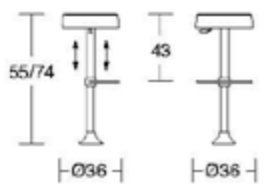

**PAULINE 3**  
 m<sup>3</sup> 0.42x4 cart. 1  
 kg 4.30 ø mm 18  
 stackable

**PAULINE 5**  
 m<sup>3</sup> 0.11 cart. 1  
 kg 5.10 ø mm 40  
 swivable

**PAULINE G**  
 m³ 0.19 cart. 1  
 kg 9.00 swivable

**QUID S75**  
 m³ 0.30x2 cart. 1  
 kg 4.60 ø mm 11  
 stackable

**QUID S81**  
 m³ 0.30x2 cart. 1  
 kg 4.80 ø mm 11  
 stackable

**PEPE**  
 m³ 0.16 cart. 1  
 kg 6.00

**SALUT**  
 m³ 0.49 cart. 2  
 kg 30.50

**PIERRE SH**  
 m³ 0.11 cart. 2  
 kg 9.50 swivable

**PIERRE FIX SH**  
 m³ 0.11 cart. 2  
 kg 8.50 swivable

**PIERRE 1 S65**  
 m³ 0.17 cart. 2  
 kg 7.70

**PIERRE 1 S81**  
 m³ 0.20 cart. 2  
 kg 7.70