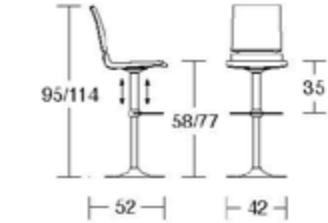

**CIAO C61**  
 m<sup>3</sup> 0.16 cart. 2  
 kg 18.00 swivable

**BOLERO**  
 m<sup>3</sup> 0.26x1 cart. 1  
 kg 8.00 ø mm 16

**CIAO R**  
 m<sup>3</sup> 0.18 cart. 2  
 kg 10.70 swivable

**CIAO S**  
 m<sup>3</sup> 0.08 cart. 2  
 kg 12.20 swivable

**CIAO SA**  
 m<sup>3</sup> 0.12 cart. 2  
 kg 11.50 swivable

**CIAO SH**  
 m<sup>3</sup> 0.12 cart. 2  
 kg 11.50 swivable

**CIAO S81**  
 m<sup>3</sup> 0.14 cart. 2  
 kg 11.50 swivable

**CIAO S65**  
 m<sup>3</sup> 0.14 cart. 2  
 kg 11.90 fix

**CIAO FIX SA**  
 m<sup>3</sup> 0.12 cart. 2  
 kg 8.00 swivable

**ELIOS C**  
 m<sup>3</sup> 0.35x2 cart. 1  
 kg 7.20 ø mm 18

**ELIOS G**  
 m<sup>3</sup> 0.24 cart. 1  
 kg 10.00 swivable

**ELIOS SB**  
 m<sup>3</sup> 0.16 cart. 2  
 kg 11.80 swivable