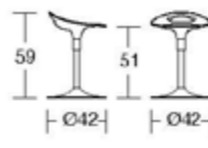

SAMBA S
m³ 0.17 cart. 1
kg 5.60 swivable