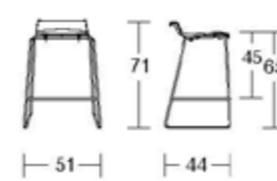

**SAMBA SH**  
 m³ 0.17 cart. 1  
 kg 8.50 swivable

**SAMBA S**  
 m³ 0.17 cart. 1  
 kg 5.60 swivable

**SAMBA G1**  
 m³ 0.11 cart. 1  
 kg 7.20 swivable

**SAMBA G2**  
 m³ 0.11 cart. 1  
 kg 5.10 swivable

**QUID SH**  
 m³ 0.17 cart. 1  
 kg 8.50 swivable

**QUID S**  
 m³ 0.16x2 cart. 1  
 kg 4.30 ø mm 11  
 stackable

**QUID S60**  
 m³ 0.21x2 cart. 1  
 kg 4.40 ø mm 11  
 stackable

**QUID S65**  
 m³ 0.21x2 cart. 1  
 kg 4.50 ø mm 11  
 stackable