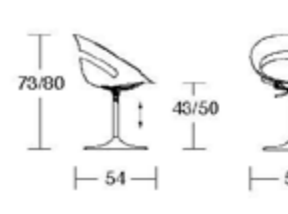

**SPOT SH**  
 m<sup>3</sup> 0.12 cart. 2  
 kg 9.10 swivable

**SPOT S65**  
 m<sup>3</sup> 0.14 cart. 2  
 kg 9.50 fix

**SPOT S81**  
 m<sup>3</sup> 0.14 cart. 2  
 kg 9.60 swivable

**SPOT FIX SH**  
 m<sup>3</sup> 0.12 cart. 2  
 kg 8.00 swivable

**TINA**  
 m<sup>3</sup> 0.24x2 cart. 1  
 kg 4.80 ø mm 16

**TINA 2**  
 m<sup>3</sup> 0.18 cart. 1  
 kg 6.00 ø mm 40  
 swivable

**TINA 5**  
 m<sup>3</sup> 0.18 cart. 1  
 kg 8.50 ø mm 40  
 swivable