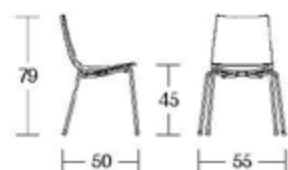

**QUID SH**  
 m³ 0.17 cart. 1  
 kg 8.50 swivable

**QUID S**  
 m³ 0.16x2 cart. 1  
 kg 4.30 ø mm 11  
 stackable

**QUID S60**  
 m³ 0.21x2 cart. 1  
 kg 4.40 ø mm 11  
 stackable

**QUID S65**  
 m³ 0.21x2 cart. 1  
 kg 4.50 ø mm 11  
 stackable

**SIDUS**  
 m³ 0.24 cart. 1  
 kg 10.30

**SLIM**  
 m<sup>3</sup> 0.24x4 cart. 1  
 kg 5.00 ø mm 16

**SLIM 3**  
 m<sup>3</sup> 0.36x4 cart. 1  
 kg 5.50 ø mm 16  
 stackable

**TESS**  
 m<sup>3</sup> 0.24x4 cart. 1  
 kg 5.00 ø mm 16