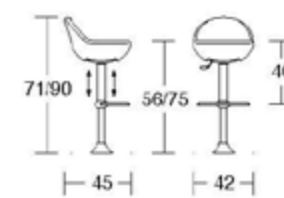

M40

M0U

M0R

M0K

M0M

softline**datitecnici**/softline**technicaldata**

**ALBA SH**  
 m<sup>3</sup> 0.16 cart. 2  
 kg 10.00 swivable

**BUBBLE S**  
 m<sup>3</sup> 0.30x2 cart. 1  
 kg 4.70 ø mm 18

**BUBBLE SA**  
 m<sup>3</sup> 0.33x2 cart. 1  
 kg 5.50 ø mm 18

**ARCO**  
 m<sup>3</sup> 0.34x2 cart. 1  
 kg 6.50 stackable

**CIAK SA**  
 m<sup>3</sup> 0.12 cart. 2  
 kg 8.50 swivable

**CIAK SH**  
 m<sup>3</sup> 0.12 cart. 2  
 kg 8.50 swivable

**CIAK S78**  
 m<sup>3</sup> 0.14 cart. 2  
 kg 8.50 swivable

**CIAK FIX SA**  
 m<sup>3</sup> 0.12 cart. 2  
 kg 7.60 swivable

**BISOU**  
 m<sup>3</sup> 0.45x2 cart. 1  
 kg 6.70 ø mm 22

**BISOU 2**  
 m<sup>3</sup> 0.19 cart. 1  
 kg 8.80 swivable