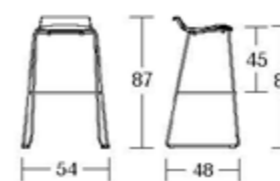

QUID S81
m³ 0.30x2 cart. 1
kg 4.80 ø mm 11
stackable