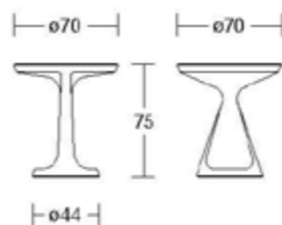

**PARVUS H45**  
 m<sup>3</sup> 0.16x2 cart. 1  
 kg 4.00 ø mm 14

**MUSA**  
 m<sup>3</sup> 0.32x4 cart. 1  
 kg 2.90 stackable

**PAULINE**  
 m<sup>3</sup> 0.24x4 cart. 1  
 kg 4.30 ø mm 16

**PAULINE 2**  
 m<sup>3</sup> 0.11 cart. 1  
 kg 5.10 ø mm 40  
 swivable

**PAULINE 3**  
 m<sup>3</sup> 0.42x4 cart. 1  
 kg 4.30 ø mm 18  
 stackable

**PAULINE 5**  
 m<sup>3</sup> 0.11 cart. 1  
 kg 5.10 ø mm 40  
 swivable

**PAULINE G**  
 m³ 0.19 cart. 1  
 kg 9.00 swivable

**QUID S75**  
 m³ 0.30x2 cart. 1  
 kg 4.60 ø mm 11  
 stackable

**QUID S81**  
 m³ 0.30x2 cart. 1  
 kg 4.80 ø mm 11  
 stackable

**PEPE**  
 m³ 0.16 cart. 1  
 kg 6.00

**SALUT**  
 m³ 0.49 cart. 2  
 kg 30.50