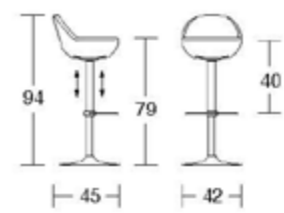

M40

M0U

M0R

M0K

M0M

softline**datitecnici**/softline**technicaldata**

**ALBA SH**  
 m<sup>3</sup> 0.16 cart. 2  
 kg 10.00 swivable

**BUBBLE S**  
 m<sup>3</sup> 0.30x2 cart. 1  
 kg 4.70 ø mm 18

**BUBBLE SA**  
 m<sup>3</sup> 0.33x2 cart. 1  
 kg 5.50 ø mm 18

**ARCO**  
 m<sup>3</sup> 0.34x2 cart. 1  
 kg 6.50 stackable

**CIAK SA**  
 m<sup>3</sup> 0.12 cart. 2  
 kg 8.50 swivable

**CIAK SH**  
 m<sup>3</sup> 0.12 cart. 2  
 kg 8.50 swivable

**CIAK S78**  
 m<sup>3</sup> 0.14 cart. 2  
 kg 8.50 swivable

**CIAK FIX SA**  
 m<sup>3</sup> 0.12 cart. 2  
 kg 7.60 swivable

**BISOU**  
 m<sup>3</sup> 0.45x2 cart. 1  
 kg 6.70 ø mm 22

**BISOU 2**  
 m<sup>3</sup> 0.19 cart. 1  
 kg 8.80 swivable