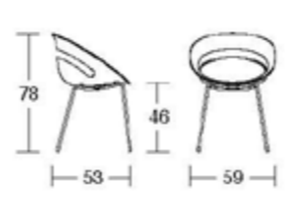

**SOL**  
 m<sup>3</sup> 0.37x2 cart. 1  
 kg 6.00 ø mm 16

**TESS G**  
 m<sup>3</sup> 0.19 cart. 1  
 kg 7.00 ø mm 40  
 swivable

**TESS SH**  
 m<sup>3</sup> 0.11 cart. 2  
 kg 9.00 ø mm 40  
 swivable

**SPOT SH**  
 m<sup>3</sup> 0.12 cart. 2  
 kg 9.10 swivable

**SPOT S65**  
 m<sup>3</sup> 0.14 cart. 2  
 kg 9.50 fix

**SPOT S81**  
 m<sup>3</sup> 0.14 cart. 2  
 kg 9.60 swivable

**SPOT FIX SH**  
 m<sup>3</sup> 0.12 cart. 2  
 kg 8.00 swivable

**TINA**  
 m<sup>3</sup> 0.24x2 cart. 1  
 kg 4.80 ø mm 16

**TINA 2**  
 m<sup>3</sup> 0.18 cart. 1  
 kg 6.00 ø mm 40  
 swivable

**TINA 5**  
 m<sup>3</sup> 0.18 cart. 1  
 kg 8.50 ø mm 40  
 swivable