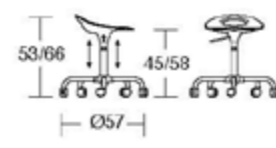

SAMBA G1
m³ 0.11 cart. 1
kg 7.20 swivable