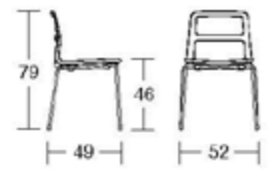

**CIAO TC**  
 m<sup>3</sup> 0.05 cart. 3  
 kg 8.60 glass mm 8 temp.

**FATA**  
 m<sup>3</sup> 0.19x2 cart. 1  
 kg 4.00 stackable

**DELICE**  
 m<sup>3</sup> 0.19 cart. 1  
 kg 7.40 ø mm 18

**DELICE 2**  
 m<sup>3</sup> 0.19 cart. 1  
 kg 16.50 swivable

**DELICE R**  
 m<sup>3</sup> 0.24 cart. 1  
 kg 11.00 swivable

**FLASH SH**  
 m<sup>3</sup> 0.16 cart. 2  
 kg 12.00 swivable

**FLASH FIX SH**  
 m<sup>3</sup> 0.16 cart. 2  
 kg 9.50 swivable

**DUETTO**  
 m<sup>3</sup> 0.33x2 cart. 1  
 kg 7.00 ø mm 11  
 stackable

**DUETTO 4**  
 m<sup>3</sup> 0.33x2 cart. 1  
 kg 6.80 ø mm 16  
 stackable

**FLUT TT**  
 m<sup>3</sup> 0.19 cart. 3  
 kg 27.00

**FLUT ST**  
 m<sup>3</sup> 0.18 cart. 3  
 kg 27.00

**FLUT CT**  
 m<sup>3</sup> 0.08 cart. 3  
 kg 19.00

**FLUT BT**  
 m<sup>3</sup> 0.19 cart. 3  
 kg 23.00

**FLUT BT**  
 m<sup>3</sup> 0,19 cart. 3  
 kg 23,00

**ISI**  
 m<sup>3</sup> 0,29x2 cart. 1  
 kg 5,50 stackable ø 16 mm

**ISI 4**  
 m<sup>3</sup> 0,29x2 cart. 1  
 kg 5,50 stackable ø 16 mm