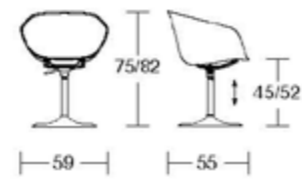

**IRIS**  
 m<sup>3</sup> 0,35x2 cart. 1  
 kg 5,50

**IRIS XL**  
 m<sup>3</sup> 0,52x2 cart. 1  
 kg 7,00

**LOLA**  
 m<sup>3</sup> 0,29x2 cart. 1  
 kg 4,8 stackable ø 16 mm

**LUNA C**  
 m<sup>3</sup> 0.24x2 cart. 1  
 kg 4.50 stackable

**LUNA P**  
 m<sup>3</sup> 0.24x2 cart. 1  
 kg 5.50 stackable

**PACO**  
 m<sup>3</sup> 0.30 cart. 1  
 kg 6.00

**MAYA C**  
 m<sup>3</sup> 0.24x2 cart. 1  
 kg 6.00 ø mm 16

**MAYA 2**  
 m<sup>3</sup> 0.17 cart. 1  
 kg 7.50 ø mm 40  
 swivable

**MAYA 5**  
 m<sup>3</sup> 0.18 cart. 1  
 kg 8.50 ø mm 40  
 swivable

**MAYA G**  
 m<sup>3</sup> 0.19 cart. 1  
 kg 9.00 ø mm 40  
 swivable

**PAMPA SH**  
 m<sup>3</sup> 0.12 cart. 2  
 kg 9.30 swivable