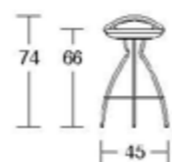

M40

M0U

M0R

M0K

M0M

softline**datitecnici**/softline**technicaldata**

**ALBA SH**  
 m<sup>3</sup> 0.16 cart. 2  
 kg 10.00 swivable

**BUBBLE S**  
 m<sup>3</sup> 0.30x2 cart. 1  
 kg 4.70 ø mm 18

**BUBBLE SA**  
 m<sup>3</sup> 0.33x2 cart. 1  
 kg 5.50 ø mm 18

**ARCO**  
 m<sup>3</sup> 0.34x2 cart. 1  
 kg 6.50 stackable

**CIAK SA**  
 m<sup>3</sup> 0.12 cart. 2  
 kg 8.50 swivable

**CIAK SH**  
 m<sup>3</sup> 0.12 cart. 2  
 kg 8.50 swivable

**CIAK S78**  
 m<sup>3</sup> 0.14 cart. 2  
 kg 8.50 swivable

**CIAK FIX SA**  
 m<sup>3</sup> 0.12 cart. 2  
 kg 7.60 swivable

**BISOU**  
 m<sup>3</sup> 0.45x2 cart. 1  
 kg 6.70 ø mm 22

**BISOU 2**  
 m<sup>3</sup> 0.19 cart. 1  
 kg 8.80 swivable