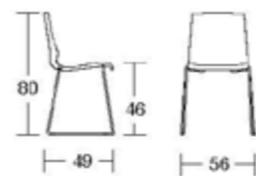

**CIAO TC**  
 m<sup>3</sup> 0.05 cart. 3  
 kg 8.60 glass mm 8 temp.

**FATA**  
 m<sup>3</sup> 0.19x2 cart. 1  
 kg 4.00 stackable

**DELICE**  
 m<sup>3</sup> 0.19 cart. 1  
 kg 7.40 ø mm 18

**DELICE 2**  
 m<sup>3</sup> 0.19 cart. 1  
 kg 16.50 swivable

**DELICE R**  
 m<sup>3</sup> 0.24 cart. 1  
 kg 11.00 swivable

**FLASH SH**  
 m<sup>3</sup> 0.16 cart. 2  
 kg 12.00 swivable

**FLASH FIX SH**  
 m<sup>3</sup> 0.16 cart. 2  
 kg 9.50 swivable

**DUETTO**  
 m<sup>3</sup> 0.33x2 cart. 1  
 kg 7.00 ø mm 11  
 stackable

**DUETTO 4**  
 m<sup>3</sup> 0.33x2 cart. 1  
 kg 6.80 ø mm 16  
 stackable

**FLUT TT**  
 m<sup>3</sup> 0.19 cart. 3  
 kg 27.00

**FLUT ST**  
 m<sup>3</sup> 0.18 cart. 3  
 kg 27.00

**FLUT CT**  
 m<sup>3</sup> 0.08 cart. 3  
 kg 19.00

**FLUT BT**  
 m<sup>3</sup> 0.19 cart. 3  
 kg 23.00

**FLUT BT**  
 m<sup>3</sup> 0,19 cart. 3  
 kg 23,00

**ISI**  
 m<sup>3</sup> 0,29x2 cart. 1  
 kg 5,50 stackable ø 16 mm

**ISI 4**  
 m<sup>3</sup> 0,29x2 cart. 1  
 kg 5,50 stackable ø 16 mm