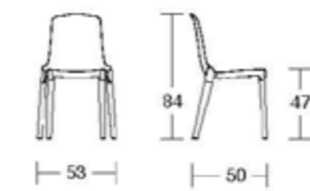

**CIAO FIX SA**  
 m<sup>3</sup> 0.12 cart. 2  
 kg 8.00 swivable

**ELIOS C**  
 m<sup>3</sup> 0.35x2 cart. 1  
 kg 7.20 ø mm 18

**ELIOS G**  
 m<sup>3</sup> 0.24 cart. 1  
 kg 10.00 swivable

**ELIOS SB**  
 m<sup>3</sup> 0.16 cart. 2  
 kg 11.80 swivable

**ELIOS FIX SA**  
 m<sup>3</sup> 0.15 cart. 2  
 kg 9.50 swivable

**CIAO MT**  
 m<sup>3</sup> 0.10 cart. 3  
 kg 17.00 glass mm 10 temp.

**CIAO BT**  
 m<sup>3</sup> 0.10 cart. 3  
 kg 17.00 glass mm 10 temp.

**CIAO TC**  
 m<sup>3</sup> 0.05 cart. 3  
 kg 8.60 glass mm 8 temp.

**FATA**  
 m<sup>3</sup> 0.19x2 cart. 1  
 kg 4.00 stackable

**DELICE**  
 m<sup>3</sup> 0.19 cart. 1  
 kg 7.40 ø mm 18

**DELICE 2**  
 m<sup>3</sup> 0.19 cart. 1  
 kg 16.50 swivable