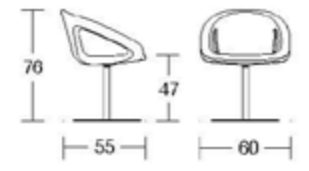

**CIAO FIX SA**  
 m<sup>3</sup> 0.12 cart. 2  
 kg 8.00 swivable

**ELIOS C**  
 m<sup>3</sup> 0.35x2 cart. 1  
 kg 7.20 ø mm 18

**ELIOS G**  
 m<sup>3</sup> 0.24 cart. 1  
 kg 10.00 swivable

**ELIOS SB**  
 m<sup>3</sup> 0.16 cart. 2  
 kg 11.80 swivable

**ELIOS FIX SA**  
 m<sup>3</sup> 0.15 cart. 2  
 kg 9.50 swivable

**CIAO MT**  
 m<sup>3</sup> 0.10 cart. 3  
 kg 17.00 glass mm 10 temp.

**CIAO BT**  
 m<sup>3</sup> 0.10 cart. 3  
 kg 17.00 glass mm 10 temp.

**CIAO TC**  
 m<sup>3</sup> 0.05 cart. 3  
 kg 8.60 glass mm 8 temp.

**FATA**  
 m<sup>3</sup> 0.19x2 cart. 1  
 kg 4.00 stackable

**DELICE**  
 m<sup>3</sup> 0.19 cart. 1  
 kg 7.40 ø mm 18

**DELICE 2**  
 m<sup>3</sup> 0.19 cart. 1  
 kg 16.50 swivable