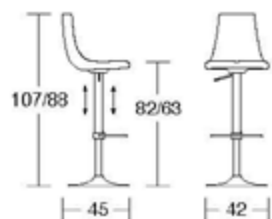

M40

M0U

M0R

M0K

M0M

softline**datitecnici**/softline**technicaldata**

**ALBA SH**  
 m<sup>3</sup> 0.16 cart. 2  
 kg 10.00 swivable

**BUBBLE S**  
 m<sup>3</sup> 0.30x2 cart. 1  
 kg 4.70 ø mm 18

**BUBBLE SA**  
 m<sup>3</sup> 0.33x2 cart. 1  
 kg 5.50 ø mm 18

**ARCO**  
 m<sup>3</sup> 0.34x2 cart. 1  
 kg 6.50 stackable

**CIAK SA**  
 m<sup>3</sup> 0.12 cart. 2  
 kg 8.50 swivable

**CIAK SH**  
 m<sup>3</sup> 0.12 cart. 2  
 kg 8.50 swivable

**CIAK S78**  
 m<sup>3</sup> 0.14 cart. 2  
 kg 8.50 swivable

**CIAK FIX SA**  
 m<sup>3</sup> 0.12 cart. 2  
 kg 7.60 swivable

**BISOU**  
 m<sup>3</sup> 0.45x2 cart. 1  
 kg 6.70 ø mm 22

**BISOU 2**  
 m<sup>3</sup> 0.19 cart. 1  
 kg 8.80 swivable