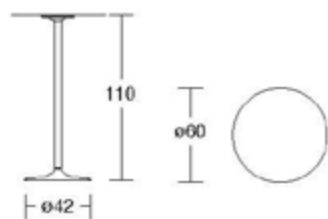

GAIA 4
m³ 0,10 cart. 3
kg 21,30