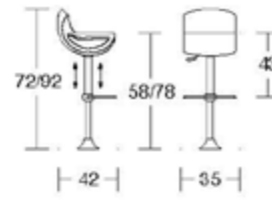

**CIAO C61**  
 m<sup>3</sup> 0.16 cart. 2  
 kg 18.00 swivable

**BOLERO**  
 m<sup>3</sup> 0.26x1 cart. 1  
 kg 8.00 ø mm 16

**CIAO R**  
 m<sup>3</sup> 0.18 cart. 2  
 kg 10.70 swivable

**CIAO S**  
 m<sup>3</sup> 0.08 cart. 2  
 kg 12.20 swivable

**CIAO SA**  
 m<sup>3</sup> 0.12 cart. 2  
 kg 11.50 swivable

**CIAO SH**  
 m<sup>3</sup> 0.12 cart. 2  
 kg 11.50 swivable

**CIAO S81**  
 m<sup>3</sup> 0.14 cart. 2  
 kg 11.50 swivable

**CIAO S65**  
 m<sup>3</sup> 0.14 cart. 2  
 kg 11.90 fix

**CIAO FIX SA**  
 m<sup>3</sup> 0.12 cart. 2  
 kg 8.00 swivable

**ELIOS C**  
 m<sup>3</sup> 0.35x2 cart. 1  
 kg 7.20 ø mm 18

**ELIOS G**  
 m<sup>3</sup> 0.24 cart. 1  
 kg 10.00 swivable

**ELIOS SB**  
 m<sup>3</sup> 0.16 cart. 2  
 kg 11.80 swivable