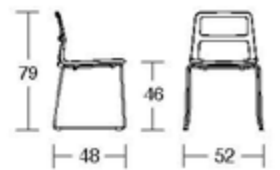

**CIAO FIX SA**  
 m<sup>3</sup> 0.12 cart. 2  
 kg 8.00 swivable

**ELIOS C**  
 m<sup>3</sup> 0.35x2 cart. 1  
 kg 7.20 ø mm 18

**ELIOS G**  
 m<sup>3</sup> 0.24 cart. 1  
 kg 10.00 swivable

**ELIOS SB**  
 m<sup>3</sup> 0.16 cart. 2  
 kg 11.80 swivable

**ELIOS FIX SA**  
 m<sup>3</sup> 0.15 cart. 2  
 kg 9.50 swivable

**CIAO MT**  
 m<sup>3</sup> 0.10 cart. 3  
 kg 17.00 glass mm 10 temp.

**CIAO BT**  
 m<sup>3</sup> 0.10 cart. 3  
 kg 17.00 glass mm 10 temp.

**CIAO TC**  
 m<sup>3</sup> 0.05 cart. 3  
 kg 8.60 glass mm 8 temp.

**FATA**  
 m<sup>3</sup> 0.19x2 cart. 1  
 kg 4.00 stackable

**DELICE**  
 m<sup>3</sup> 0.19 cart. 1  
 kg 7.40 ø mm 18

**DELICE 2**  
 m<sup>3</sup> 0.19 cart. 1  
 kg 16.50 swivable

**DELICE R**  
 m<sup>3</sup> 0.24 cart. 1  
 kg 11.00 swivable

**FLASH SH**  
 m<sup>3</sup> 0.16 cart. 2  
 kg 12.00 swivable

**FLASH FIX SH**  
 m<sup>3</sup> 0.16 cart. 2  
 kg 9.50 swivable

**DUETTO**  
 m<sup>3</sup> 0.33x2 cart. 1  
 kg 7.00 ø mm 11  
 stackable