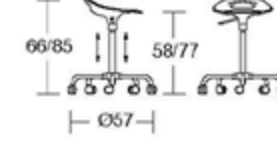

**PIERRE SH**  
 m³ 0.11 cart. 2  
 kg 9.50 swivable

**PIERRE FIX SH**  
 m³ 0.11 cart. 2  
 kg 8.50 swivable

**PIERRE 1 S65**  
 m³ 0.17 cart. 2  
 kg 7.70

**PIERRE 1 S81**  
 m³ 0.20 cart. 2  
 kg 7.70

**SAMBA SH**  
 m³ 0.17 cart. 1  
 kg 8.50 swivable

**SAMBA S**  
 m³ 0.17 cart. 1  
 kg 5.60 swivable

**SAMBA G1**  
 m³ 0.11 cart. 1  
 kg 7.20 swivable

**SAMBA G2**  
 m³ 0.11 cart. 1  
 kg 5.10 swivable