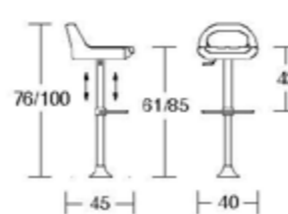

SPOT FIX SH
m³ 0.12 cart. 2
kg 8.00 swivable