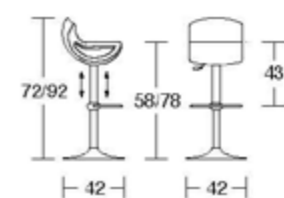

**BISOU R**  
 m<sup>3</sup> 0.23 cart. 1  
 kg 9.50 swivable

**CIAO C**  
 m<sup>3</sup> 0.12 cart. 2  
 kg 13.70 swivable

**CIAO CA**  
 m<sup>3</sup> 0.16 cart. 2  
 kg 13.00 swivable

**CIAO C65**  
 m<sup>3</sup> 0.18 cart. 2  
 kg 13.40 fix

**CIAO C61**  
 m<sup>3</sup> 0.16 cart. 2  
 kg 18.00 swivable

**BOLERO**  
 m<sup>3</sup> 0.26x1 cart. 1  
 kg 8.00 ø mm 16

**CIAO R**  
 m<sup>3</sup> 0.18 cart. 2  
 kg 10.70 swivable

**CIAO S**  
 m<sup>3</sup> 0.08 cart. 2  
 kg 12.20 swivable

**CIAO SA**  
 m<sup>3</sup> 0.12 cart. 2  
 kg 11.50 swivable

**CIAO SH**  
 m<sup>3</sup> 0.12 cart. 2  
 kg 11.50 swivable

**CIAO S81**  
 m<sup>3</sup> 0.14 cart. 2  
 kg 11.50 swivable

**CIAO S65**  
 m<sup>3</sup> 0.14 cart. 2  
 kg 11.90 fix

**CIAO FIX SA**  
 m<sup>3</sup> 0.12 cart. 2  
 kg 8.00 swivable

**ELIOS C**  
 m<sup>3</sup> 0.35x2 cart. 1  
 kg 7.20 ø mm 18

**ELIOS G**  
 m<sup>3</sup> 0.24 cart. 1  
 kg 10.00 swivable

**ELIOS SB**  
 m<sup>3</sup> 0.16 cart. 2  
 kg 11.80 swivable