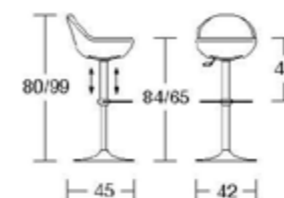

M40

M0U

M0R

M0K

M0M

softline**datitecnici**/softline**technicaldata**

**ALBA SH**  
 m<sup>3</sup> 0.16 cart. 2  
 kg 10.00 swivable

**BUBBLE S**  
 m<sup>3</sup> 0.30x2 cart. 1  
 kg 4.70 ø mm 18

**BUBBLE SA**  
 m<sup>3</sup> 0.33x2 cart. 1  
 kg 5.50 ø mm 18

**ARCO**  
 m<sup>3</sup> 0.34x2 cart. 1  
 kg 6.50 stackable

**CIAK SA**  
 m<sup>3</sup> 0.12 cart. 2  
 kg 8.50 swivable

**CIAK SH**  
 m<sup>3</sup> 0.12 cart. 2  
 kg 8.50 swivable

**CIAK S78**  
 m<sup>3</sup> 0.14 cart. 2  
 kg 8.50 swivable

**CIAK FIX SA**  
 m<sup>3</sup> 0.12 cart. 2  
 kg 7.60 swivable

**BISOU**  
 m<sup>3</sup> 0.45x2 cart. 1  
 kg 6.70 ø mm 22

**BISOU 2**  
 m<sup>3</sup> 0.19 cart. 1  
 kg 8.80 swivable