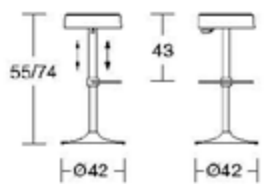

**PAULINE 3**  
 m<sup>3</sup> 0.42x4 cart. 1  
 kg 4.30 ø mm 18  
 stackable

**PAULINE 5**  
 m<sup>3</sup> 0.11 cart. 1  
 kg 5.10 ø mm 40  
 swivable

**PAULINE G**  
 m³ 0.19 cart. 1  
 kg 9.00 swivable

**QUID S75**  
 m³ 0.30x2 cart. 1  
 kg 4.60 ø mm 11  
 stackable

**QUID S81**  
 m³ 0.30x2 cart. 1  
 kg 4.80 ø mm 11  
 stackable

**PEPE**  
 m³ 0.16 cart. 1  
 kg 6.00

**SALUT**  
 m³ 0.49 cart. 2  
 kg 30.50