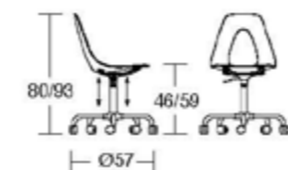

STAR G
m³ 0.19 cart. 1
kg 7.50 ø mm 40
swivable