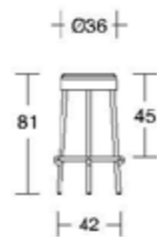

PIERRE 1 S81
m³ 0.20 cart. 2
kg 7.70