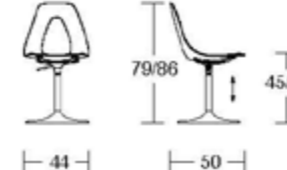

STAR 5
m³ 0.11 cart. 1
kg 8.20 ø mm 40
swivable