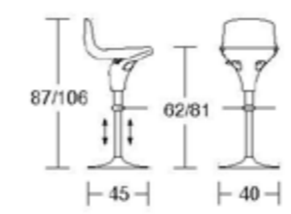

**CIAO FIX SA**  
 m<sup>3</sup> 0.12 cart. 2  
 kg 8.00 swivable

**ELIOS C**  
 m<sup>3</sup> 0.35x2 cart. 1  
 kg 7.20 ø mm 18

**ELIOS G**  
 m<sup>3</sup> 0.24 cart. 1  
 kg 10.00 swivable

**ELIOS SB**  
 m<sup>3</sup> 0.16 cart. 2  
 kg 11.80 swivable

**ELIOS FIX SA**  
 m<sup>3</sup> 0.15 cart. 2  
 kg 9.50 swivable

**CIAO MT**  
 m<sup>3</sup> 0.10 cart. 3  
 kg 17.00 glass mm 10 temp.

**CIAO BT**  
 m<sup>3</sup> 0.10 cart. 3  
 kg 17.00 glass mm 10 temp.

**CIAO TC**  
 m<sup>3</sup> 0.05 cart. 3  
 kg 8.60 glass mm 8 temp.

**FATA**  
 m<sup>3</sup> 0.19x2 cart. 1  
 kg 4.00 stackable

**DELICE**  
 m<sup>3</sup> 0.19 cart. 1  
 kg 7.40 ø mm 18

**DELICE 2**  
 m<sup>3</sup> 0.19 cart. 1  
 kg 16.50 swivable

**DELICE R**  
 m<sup>3</sup> 0.24 cart. 1  
 kg 11.00 swivable

**FLASH SH**  
 m<sup>3</sup> 0.16 cart. 2  
 kg 12.00 swivable

**FLASH FIX SH**  
 m<sup>3</sup> 0.16 cart. 2  
 kg 9.50 swivable

**DUETTO**  
 m<sup>3</sup> 0.33x2 cart. 1  
 kg 7.00 ø mm 11  
 stackable