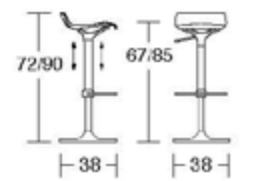

**PIERRE SH**  
 m³ 0.11 cart. 2  
 kg 9.50 swivable

**PIERRE FIX SH**  
 m³ 0.11 cart. 2  
 kg 8.50 swivable

**PIERRE 1 S65**  
 m³ 0.17 cart. 2  
 kg 7.70

**PIERRE 1 S81**  
 m³ 0.20 cart. 2  
 kg 7.70

**SAMBA SH**  
 m³ 0.17 cart. 1  
 kg 8.50 swivable

**SAMBA S**  
 m³ 0.17 cart. 1  
 kg 5.60 swivable

**SAMBA G1**  
 m³ 0.11 cart. 1  
 kg 7.20 swivable

**SAMBA G2**  
 m³ 0.11 cart. 1  
 kg 5.10 swivable

**QUID SH**  
 m³ 0.17 cart. 1  
 kg 8.50 swivable

**QUID S**  
 m³ 0.16x2 cart. 1  
 kg 4.30 ø mm 11  
 stackable

**QUID S60**  
 m³ 0.21x2 cart. 1  
 kg 4.40 ø mm 11  
 stackable

**QUID S65**  
 m³ 0.21x2 cart. 1  
 kg 4.50 ø mm 11  
 stackable

**SIDUS**  
 m³ 0.24 cart. 1  
 kg 10.30

**SLIM**  
 m<sup>3</sup> 0.24x4 cart. 1  
 kg 5.00 ø mm 16

**SLIM 3**  
 m<sup>3</sup> 0.36x4 cart. 1  
 kg 5.50 ø mm 16  
 stackable

**TESS**  
 m<sup>3</sup> 0.24x4 cart. 1  
 kg 5.00 ø mm 16