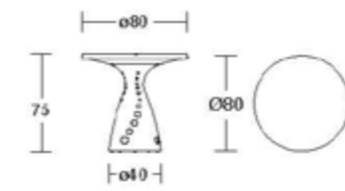

**CIAO TC**  
 m<sup>3</sup> 0.05 cart. 3  
 kg 8.60 glass mm 8 temp.

**FATA**  
 m<sup>3</sup> 0.19x2 cart. 1  
 kg 4.00 stackable

**DELICE**  
 m<sup>3</sup> 0.19 cart. 1  
 kg 7.40 ø mm 18

**DELICE 2**  
 m<sup>3</sup> 0.19 cart. 1  
 kg 16.50 swivable

**DELICE R**  
 m<sup>3</sup> 0.24 cart. 1  
 kg 11.00 swivable

**FLASH SH**  
 m<sup>3</sup> 0.16 cart. 2  
 kg 12.00 swivable

**FLASH FIX SH**  
 m<sup>3</sup> 0.16 cart. 2  
 kg 9.50 swivable

**DUETTO**  
 m<sup>3</sup> 0.33x2 cart. 1  
 kg 7.00 ø mm 11  
 stackable

**DUETTO 4**  
 m<sup>3</sup> 0.33x2 cart. 1  
 kg 6.80 ø mm 16  
 stackable

**FLUT TT**  
 m<sup>3</sup> 0.19 cart. 3  
 kg 27.00

**FLUT ST**  
 m<sup>3</sup> 0.18 cart. 3  
 kg 27.00

**FLUT CT**  
 m<sup>3</sup> 0.08 cart. 3  
 kg 19.00