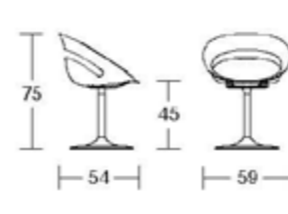

TINA 2
m³ 0.18 cart. 1
kg 6.00 ø mm 40
swivable