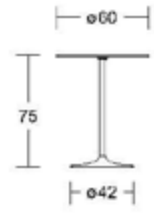

**CIAO C61**  
 m<sup>3</sup> 0.16 cart. 2  
 kg 18.00 swivable

**BOLERO**  
 m<sup>3</sup> 0.26x1 cart. 1  
 kg 8.00 ø mm 16

**CIAO R**  
 m<sup>3</sup> 0.18 cart. 2  
 kg 10.70 swivable

**CIAO S**  
 m<sup>3</sup> 0.08 cart. 2  
 kg 12.20 swivable

**CIAO SA**  
 m<sup>3</sup> 0.12 cart. 2  
 kg 11.50 swivable

**CIAO SH**  
 m<sup>3</sup> 0.12 cart. 2  
 kg 11.50 swivable

**CIAO S81**  
 m<sup>3</sup> 0.14 cart. 2  
 kg 11.50 swivable

**CIAO S65**  
 m<sup>3</sup> 0.14 cart. 2  
 kg 11.90 fix

**CIAO FIX SA**  
 m<sup>3</sup> 0.12 cart. 2  
 kg 8.00 swivable

**ELIOS C**  
 m<sup>3</sup> 0.35x2 cart. 1  
 kg 7.20 ø mm 18

**ELIOS G**  
 m<sup>3</sup> 0.24 cart. 1  
 kg 10.00 swivable

**ELIOS SB**  
 m<sup>3</sup> 0.16 cart. 2  
 kg 11.80 swivable

**ELIOS FIX SA**  
 m<sup>3</sup> 0.15 cart. 2  
 kg 9.50 swivable

**CIAO MT**  
 m<sup>3</sup> 0.10 cart. 3  
 kg 17.00 glass mm 10 temp.

**CIAO BT**  
 m<sup>3</sup> 0.10 cart. 3  
 kg 17.00 glass mm 10 temp.