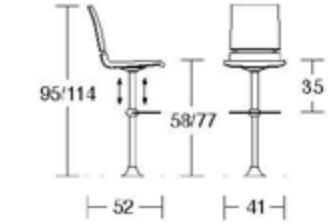

**CIAO C61**  
 m<sup>3</sup> 0.16 cart. 2  
 kg 18.00 swivable

**BOLERO**  
 m<sup>3</sup> 0.26x1 cart. 1  
 kg 8.00 ø mm 16

**CIAO R**  
 m<sup>3</sup> 0.18 cart. 2  
 kg 10.70 swivable

**CIAO S**  
 m<sup>3</sup> 0.08 cart. 2  
 kg 12.20 swivable

**CIAO SA**  
 m<sup>3</sup> 0.12 cart. 2  
 kg 11.50 swivable

**CIAO SH**  
 m<sup>3</sup> 0.12 cart. 2  
 kg 11.50 swivable

**CIAO S81**  
 m<sup>3</sup> 0.14 cart. 2  
 kg 11.50 swivable

**CIAO S65**  
 m<sup>3</sup> 0.14 cart. 2  
 kg 11.90 fix

**CIAO FIX SA**  
 m<sup>3</sup> 0.12 cart. 2  
 kg 8.00 swivable

**ELIOS C**  
 m<sup>3</sup> 0.35x2 cart. 1  
 kg 7.20 ø mm 18

**ELIOS G**  
 m<sup>3</sup> 0.24 cart. 1  
 kg 10.00 swivable

**ELIOS SB**  
 m<sup>3</sup> 0.16 cart. 2  
 kg 11.80 swivable

**ELIOS FIX SA**  
 m<sup>3</sup> 0.15 cart. 2  
 kg 9.50 swivable

**CIAO MT**  
 m<sup>3</sup> 0.10 cart. 3  
 kg 17.00 glass mm 10 temp.

**CIAO BT**  
 m<sup>3</sup> 0.10 cart. 3  
 kg 17.00 glass mm 10 temp.