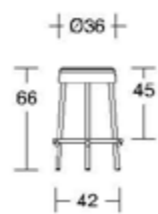

**PARVUS H45**  
 m<sup>3</sup> 0.16x2 cart. 1  
 kg 4.00 ø mm 14

**MUSA**  
 m<sup>3</sup> 0.32x4 cart. 1  
 kg 2.90 stackable

**PAULINE**  
 m<sup>3</sup> 0.24x4 cart. 1  
 kg 4.30 ø mm 16

**PAULINE 2**  
 m<sup>3</sup> 0.11 cart. 1  
 kg 5.10 ø mm 40  
 swivable

**PAULINE 3**  
 m<sup>3</sup> 0.42x4 cart. 1  
 kg 4.30 ø mm 18  
 stackable

**PAULINE 5**  
 m<sup>3</sup> 0.11 cart. 1  
 kg 5.10 ø mm 40  
 swivable

**PAULINE G**  
 m³ 0.19 cart. 1  
 kg 9.00 swivable

**QUID S75**  
 m³ 0.30x2 cart. 1  
 kg 4.60 ø mm 11  
 stackable

**QUID S81**  
 m³ 0.30x2 cart. 1  
 kg 4.80 ø mm 11  
 stackable

**PEPE**  
 m³ 0.16 cart. 1  
 kg 6.00

**SALUT**  
 m³ 0.49 cart. 2  
 kg 30.50

**PIERRE SH**  
 m³ 0.11 cart. 2  
 kg 9.50 swivable

**PIERRE FIX SH**  
 m³ 0.11 cart. 2  
 kg 8.50 swivable

**PIERRE 1 S65**  
 m³ 0.17 cart. 2  
 kg 7.70

**PIERRE 1 S81**  
 m³ 0.20 cart. 2  
 kg 7.70