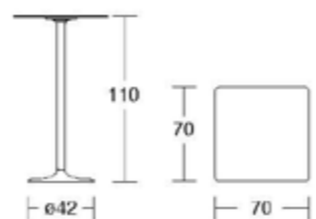

**DUETTO 4**  
 m<sup>3</sup> 0.33x2 cart. 1  
 kg 6.80 ø mm 16  
 stackable

**FLUT TT**  
 m<sup>3</sup> 0.19 cart. 3  
 kg 27.00

**FLUT ST**  
 m<sup>3</sup> 0.18 cart. 3  
 kg 27.00

**FLUT CT**  
 m<sup>3</sup> 0.08 cart. 3  
 kg 19.00

**FLUT BT**  
 m<sup>3</sup> 0.19 cart. 3  
 kg 23.00

**FLUT BT**  
 m<sup>3</sup> 0,19 cart. 3  
 kg 23,00

**ISI**  
 m<sup>3</sup> 0,29x2 cart. 1  
 kg 5,50 stackable ø 16 mm

**ISI 4**  
 m<sup>3</sup> 0,29x2 cart. 1  
 kg 5,50 stackable ø 16 mm

**GAIA 1**  
 m<sup>3</sup> 0,10 cart. 3  
 kg 21,30

**GAIA 4**  
 m<sup>3</sup> 0,10 cart. 3  
 kg 21,30

**GAIA 2**  
 m<sup>3</sup> 0,10 cart. 3  
 kg 22,30

**GAIA 5**  
 m<sup>3</sup> 0,10 cart. 3  
 kg 22,30