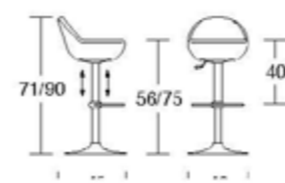

M40

M0U

M0R

M0K

M0M

softline**datitecnici**/softline**technicaldata**

**ALBA SH**  
 m<sup>3</sup> 0.16 cart. 2  
 kg 10.00 swivable

**BUBBLE S**  
 m<sup>3</sup> 0.30x2 cart. 1  
 kg 4.70 ø mm 18

**BUBBLE SA**  
 m<sup>3</sup> 0.33x2 cart. 1  
 kg 5.50 ø mm 18

**ARCO**  
 m<sup>3</sup> 0.34x2 cart. 1  
 kg 6.50 stackable

**CIAK SA**  
 m<sup>3</sup> 0.12 cart. 2  
 kg 8.50 swivable

**CIAK SH**  
 m<sup>3</sup> 0.12 cart. 2  
 kg 8.50 swivable

**CIAK S78**  
 m<sup>3</sup> 0.14 cart. 2  
 kg 8.50 swivable

**CIAK FIX SA**  
 m<sup>3</sup> 0.12 cart. 2  
 kg 7.60 swivable

**BISOU**  
 m<sup>3</sup> 0.45x2 cart. 1  
 kg 6.70 ø mm 22

**BISOU 2**  
 m<sup>3</sup> 0.19 cart. 1  
 kg 8.80 swivable