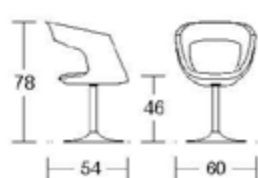

**BUBBLE SA**  
 m<sup>3</sup> 0.33x2 cart. 1  
 kg 5.50 ø mm 18

**ARCO**  
 m<sup>3</sup> 0.34x2 cart. 1  
 kg 6.50 stackable

**CIAK SA**  
 m<sup>3</sup> 0.12 cart. 2  
 kg 8.50 swivable

**CIAK SH**  
 m<sup>3</sup> 0.12 cart. 2  
 kg 8.50 swivable

**CIAK S78**  
 m<sup>3</sup> 0.14 cart. 2  
 kg 8.50 swivable

**CIAK FIX SA**  
 m<sup>3</sup> 0.12 cart. 2  
 kg 7.60 swivable

**BISOU**  
 m<sup>3</sup> 0.45x2 cart. 1  
 kg 6.70 ø mm 22

**BISOU 2**  
 m<sup>3</sup> 0.19 cart. 1  
 kg 8.80 swivable