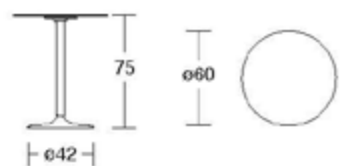

**FLUT BT**  
 m<sup>3</sup> 0.19 cart. 3  
 kg 23.00

**FLUT BT**  
 m<sup>3</sup> 0,19 cart. 3  
 kg 23,00

**ISI**  
 m<sup>3</sup> 0,29x2 cart. 1  
 kg 5,50 stackable ø 16 mm

**ISI 4**  
 m<sup>3</sup> 0,29x2 cart. 1  
 kg 5,50 stackable ø 16 mm